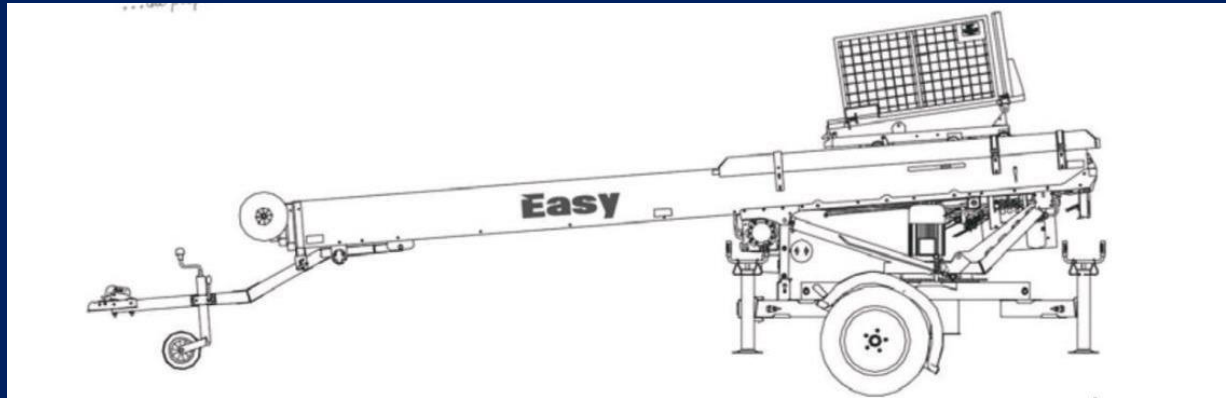

ZETA.EFFE.

ELEVATORE 18 METRI con curva per tetti

ALTEZZA MASSIMA DI LAVORO	18 METRI
INGOMBRO FASE MARCIA	530 x 136 x h230 cm
PORTATA MASSIMA CESTA	250 kg c.a.
CURVA MECCANICA	22° - 44° prolunga per tetti 2 mt